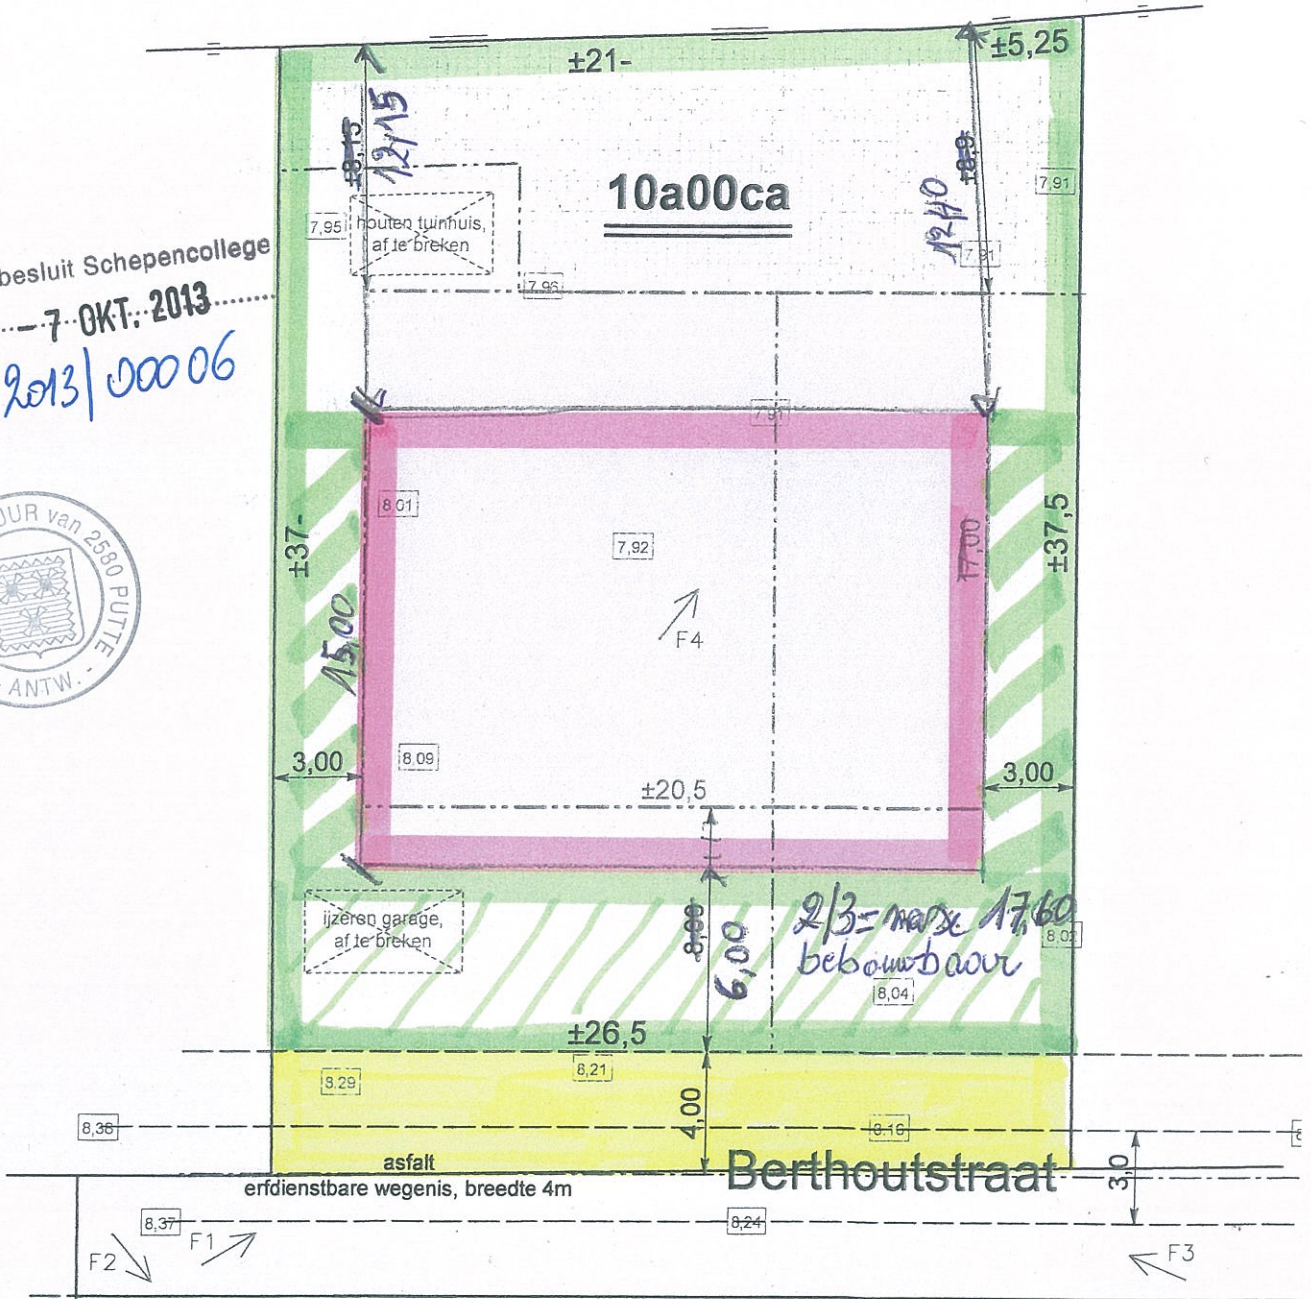

# VOORSTEL GEMEENTE PUTTE

Gevoegd bij besluit Schepencollege  
van : ..... - 7 OKT. 2013

SA. 2013/00006

-  = zijtuinstrook
-  = strook van hoofdelouwen
-  = voortuinstrook
-  = strook grondafstand ± 106 m<sup>2</sup>
-  = tuinstrook

OPMERKING : de opgegeven oppervlakten en afstanden zijn hier slechts benaderend weergegeven en zullen pas definitief zijn na eigenlijke opmeting en afpaling.

SCHAAL : 1/250