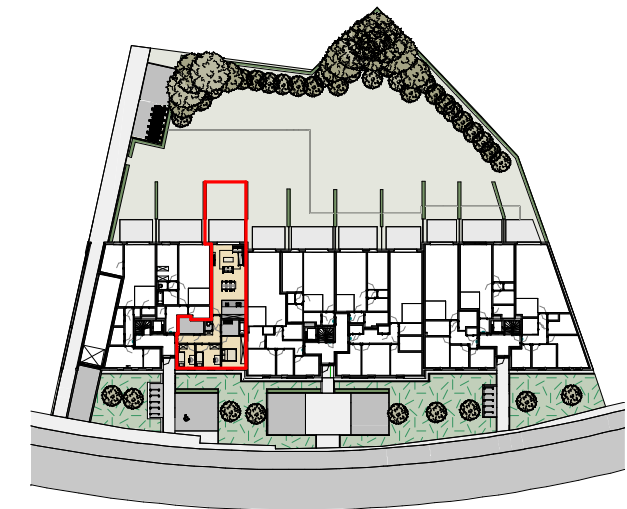

VOORAANZICHT

ACHTERAANZICHT

GELIJKVLOERS

WINSTON SCHOETERS PROJECTONTWIKKELING BV
ZUIDERHOF

SCHELLEN ARCHITECTEN BV

Appartement: 59/1
Niveau: 0
oppervlakte: 111.45 m²
Tuin: 45 m²