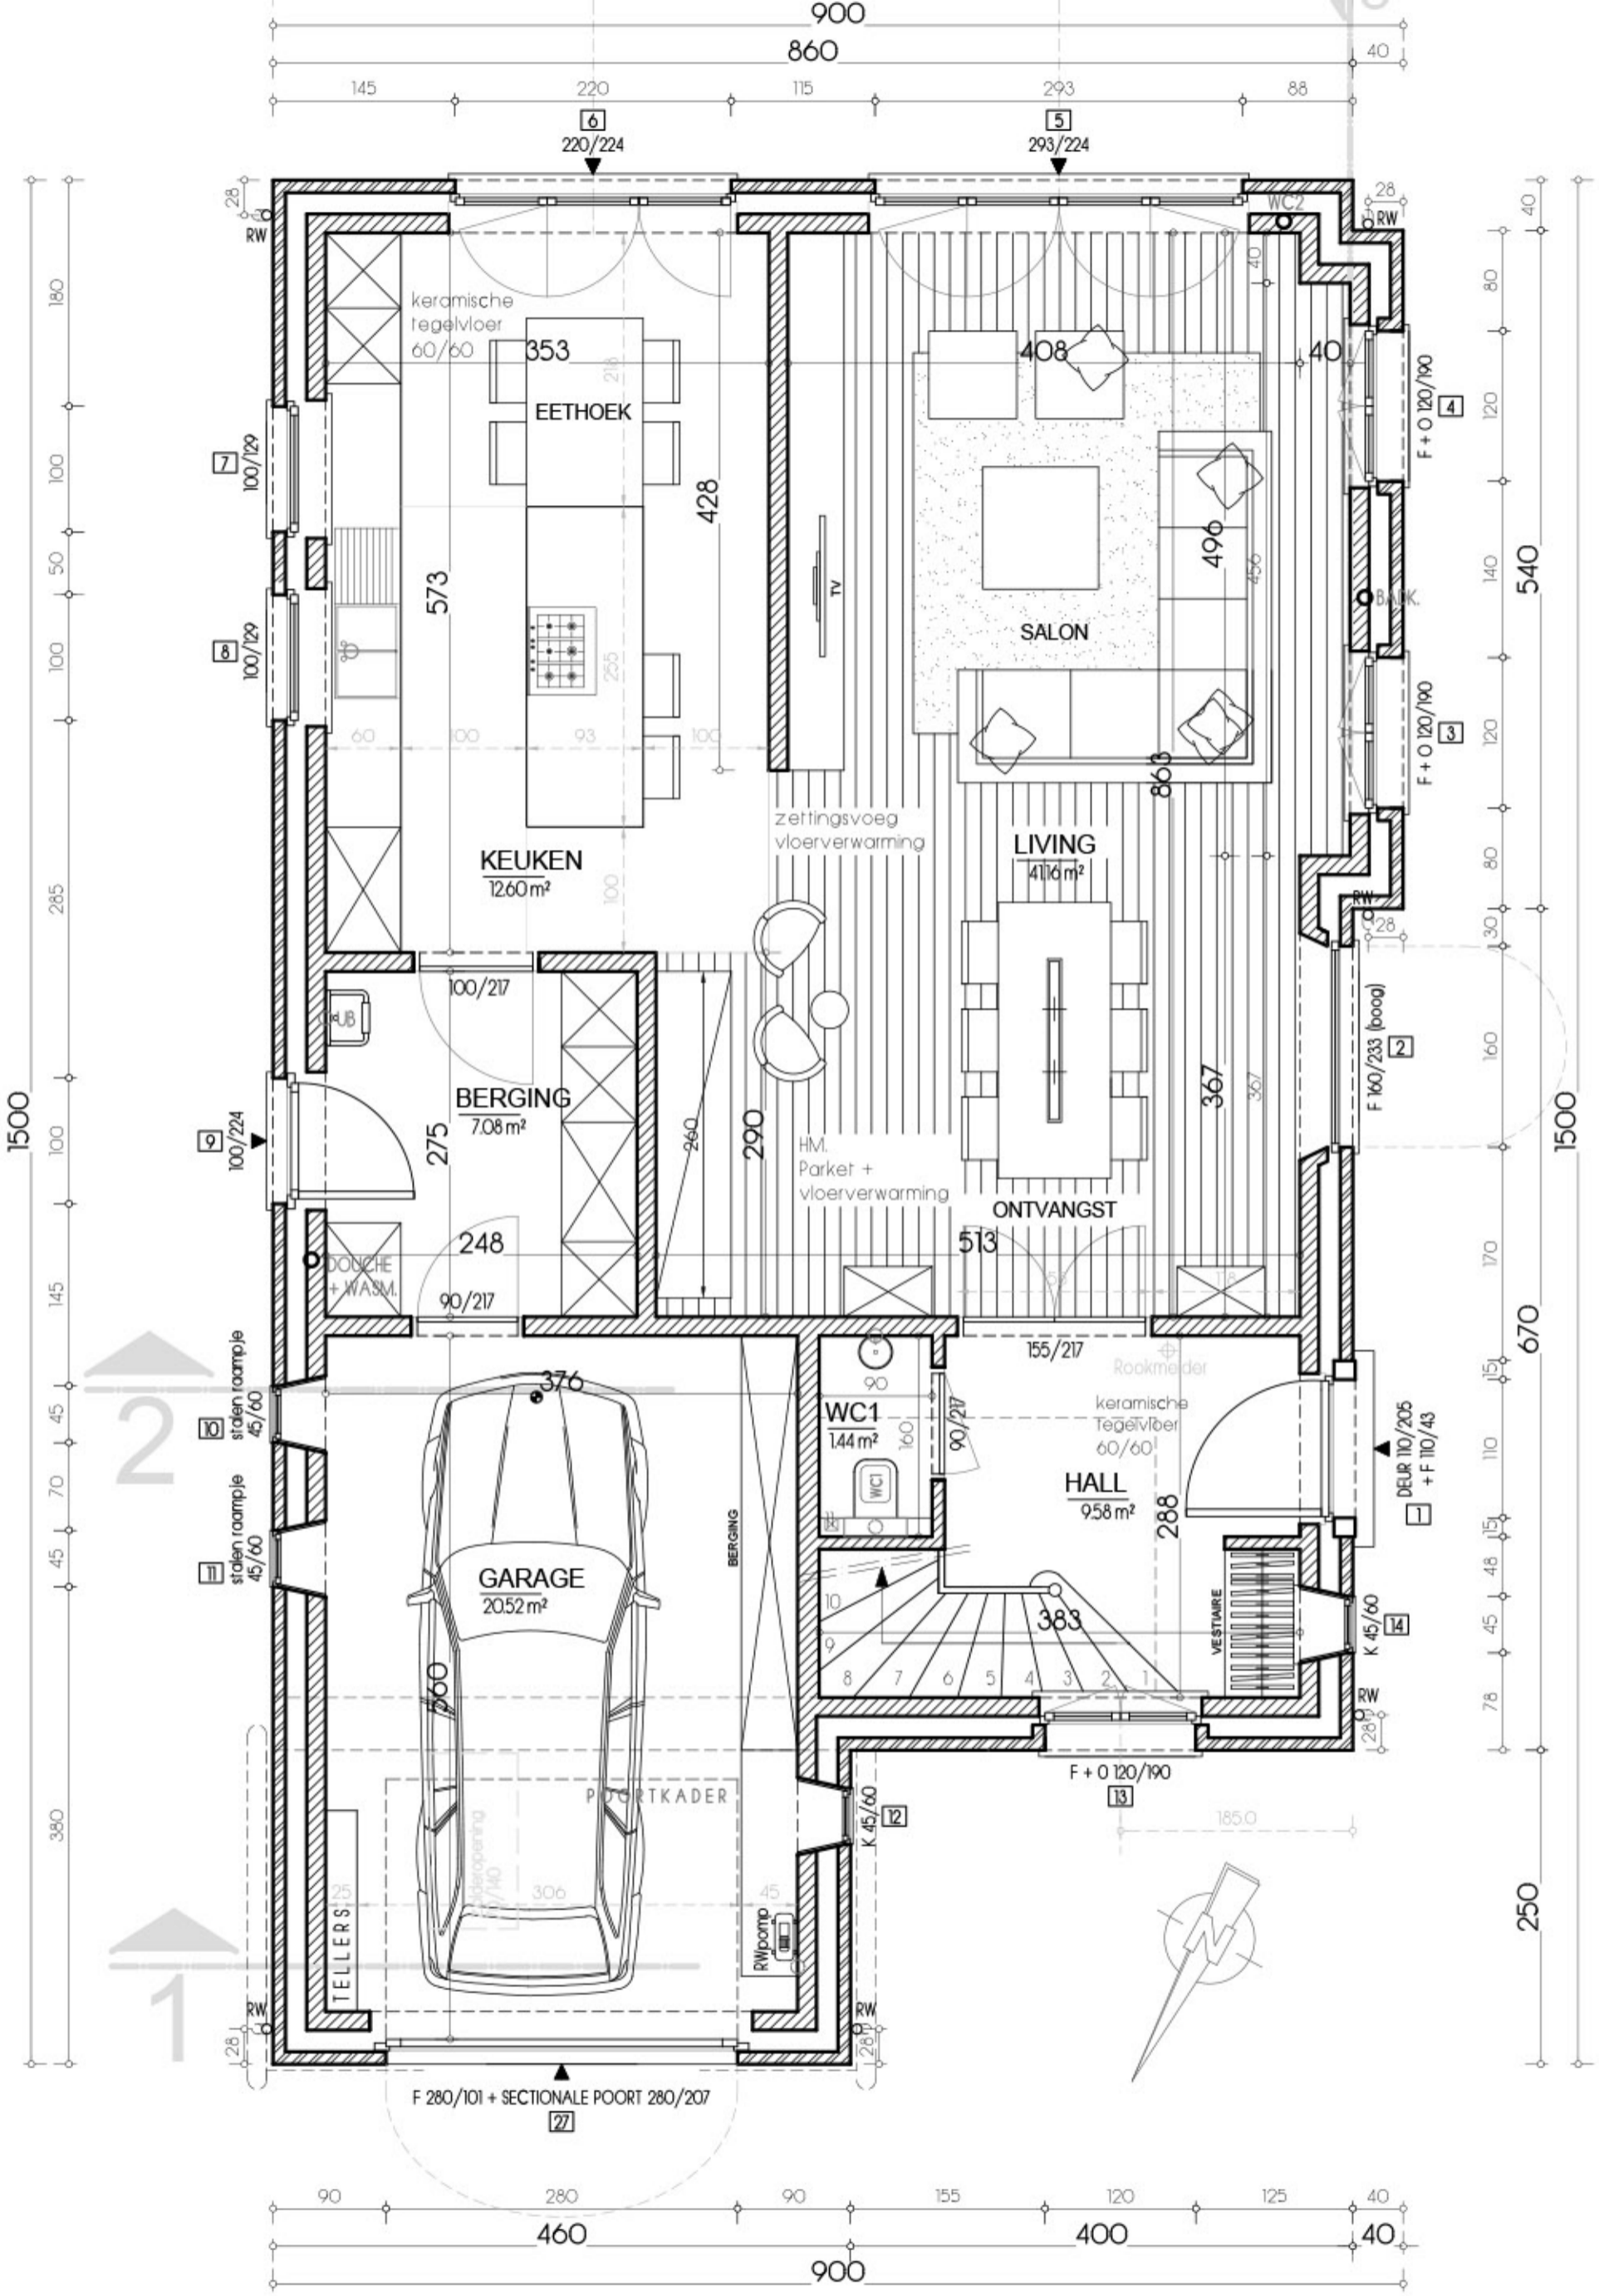

15m00

50m00

7 ore 50 ca

Schets inplanting

GELIJKVLOERS

ZOLDER