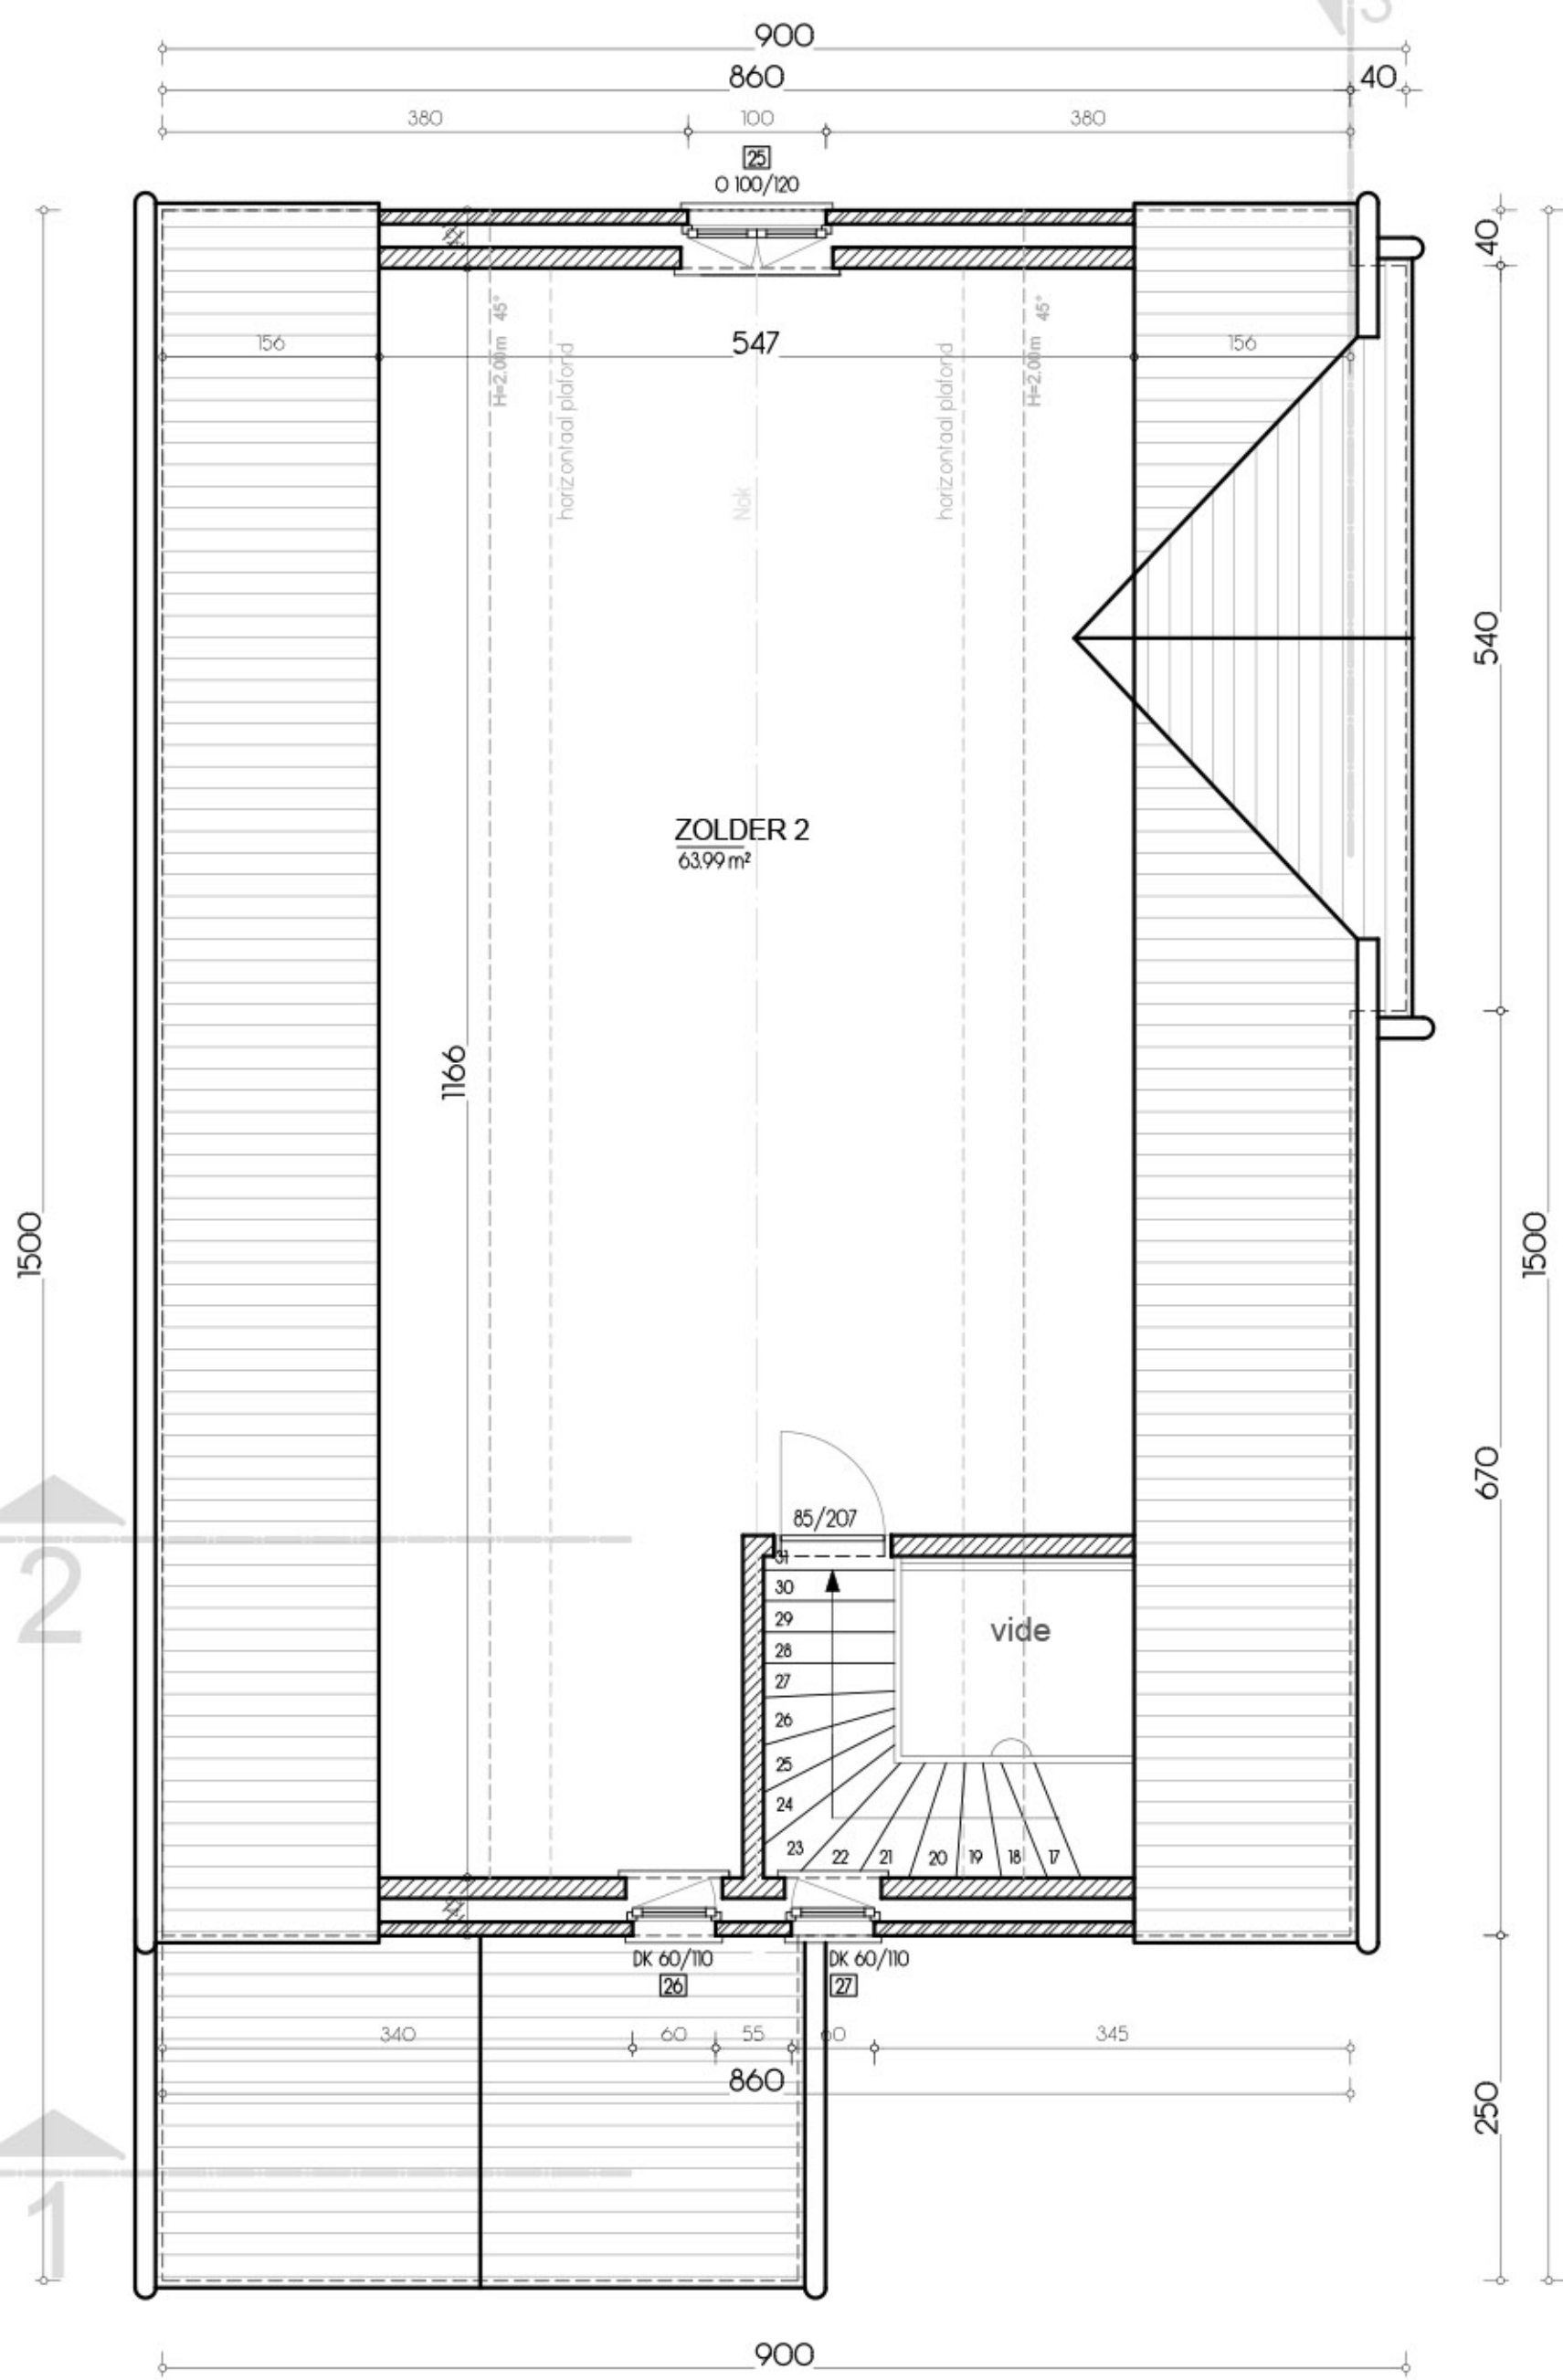

15m00

50m00

7 ore 50 ca

Schets inplanting

GELIJKVLOERS

ZOLDER