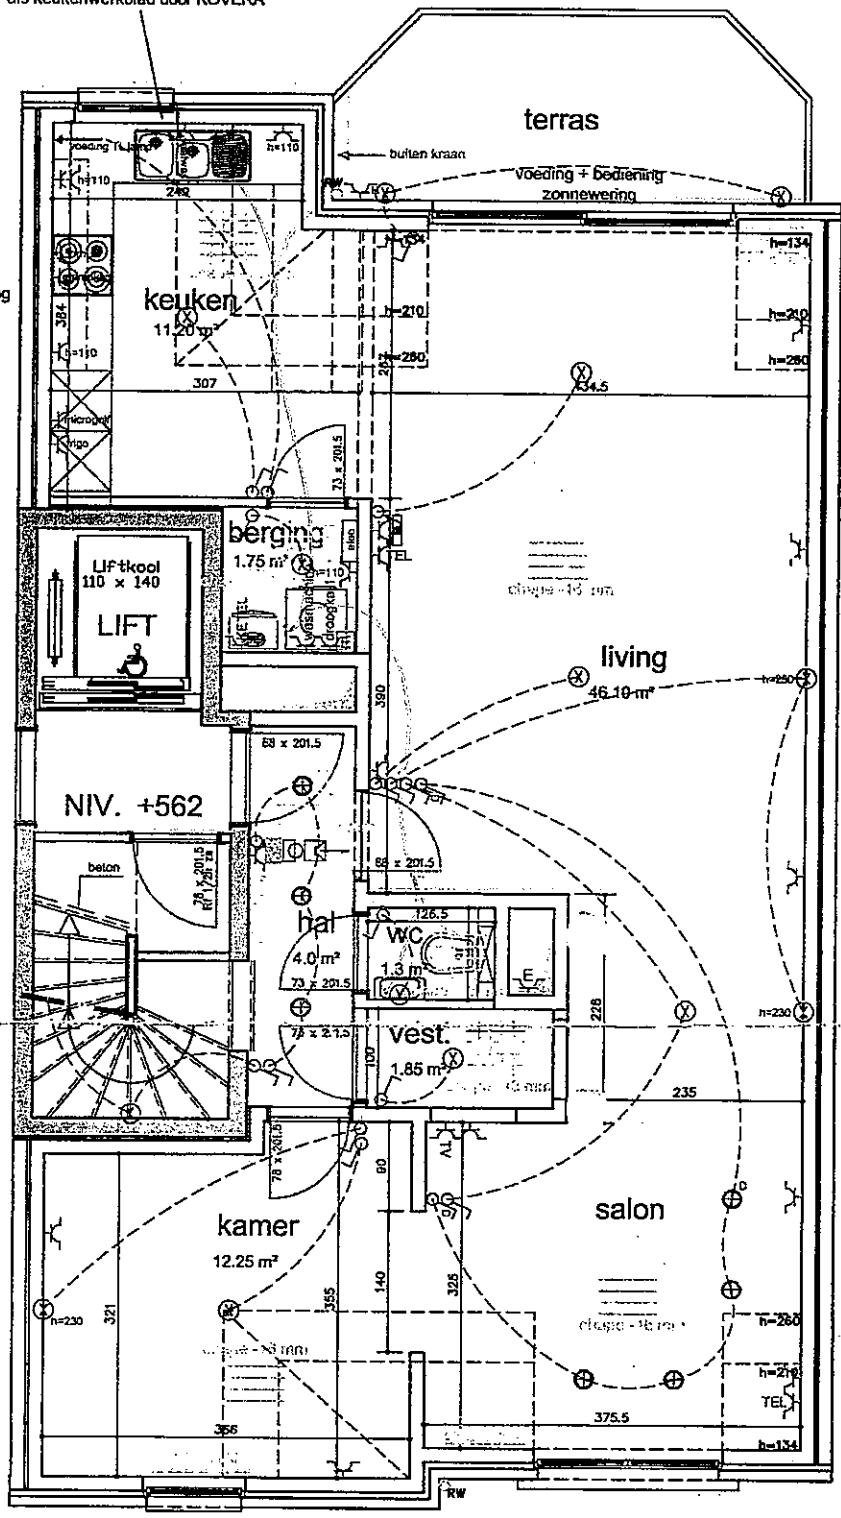

J45

t

sdimmer

ne

raamtablet in zelfde materiaal  
als keukenwerkblad door KOVERA

positie elektriciteit toestellen en indeling  
keuken volgens plan KOVERA

... ..

KELDER  
BERGING: centraal lichtpunt, schakelaar en stopcontact naast deur