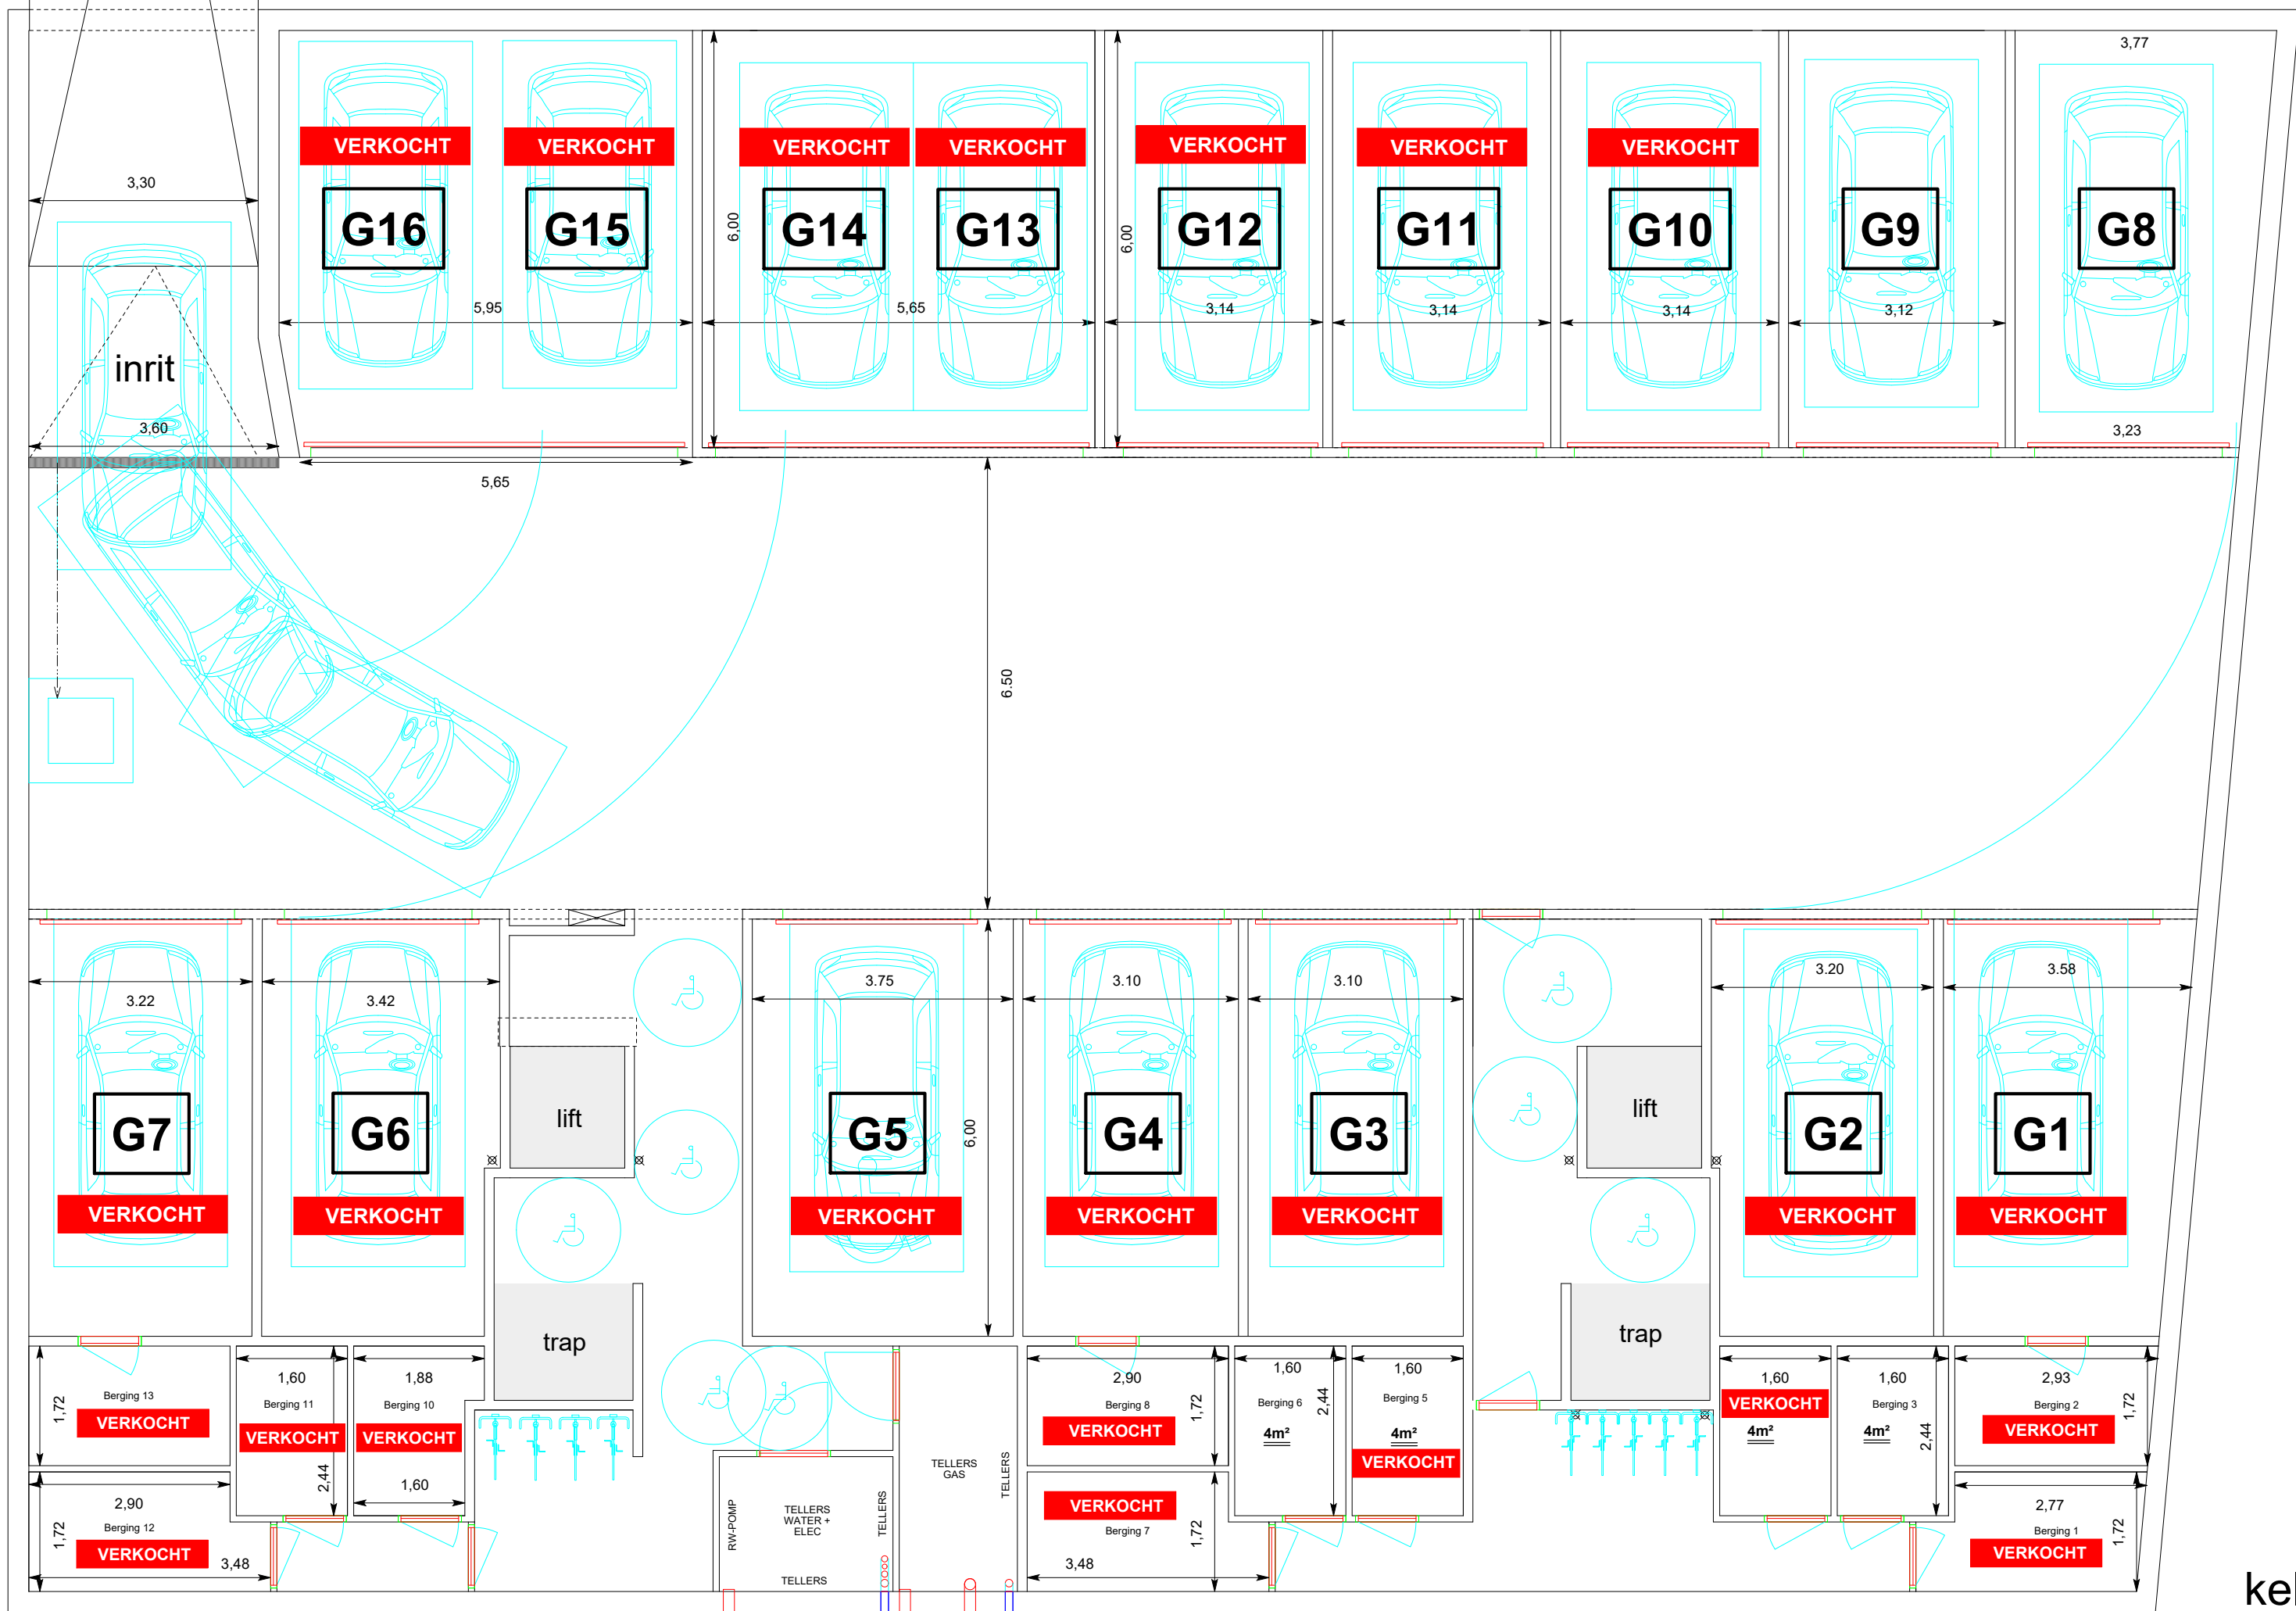

gelijkvloers

eerste verdieping

tweede verdieping

Haachtsebaan
nr. 65-67

schets inplanting