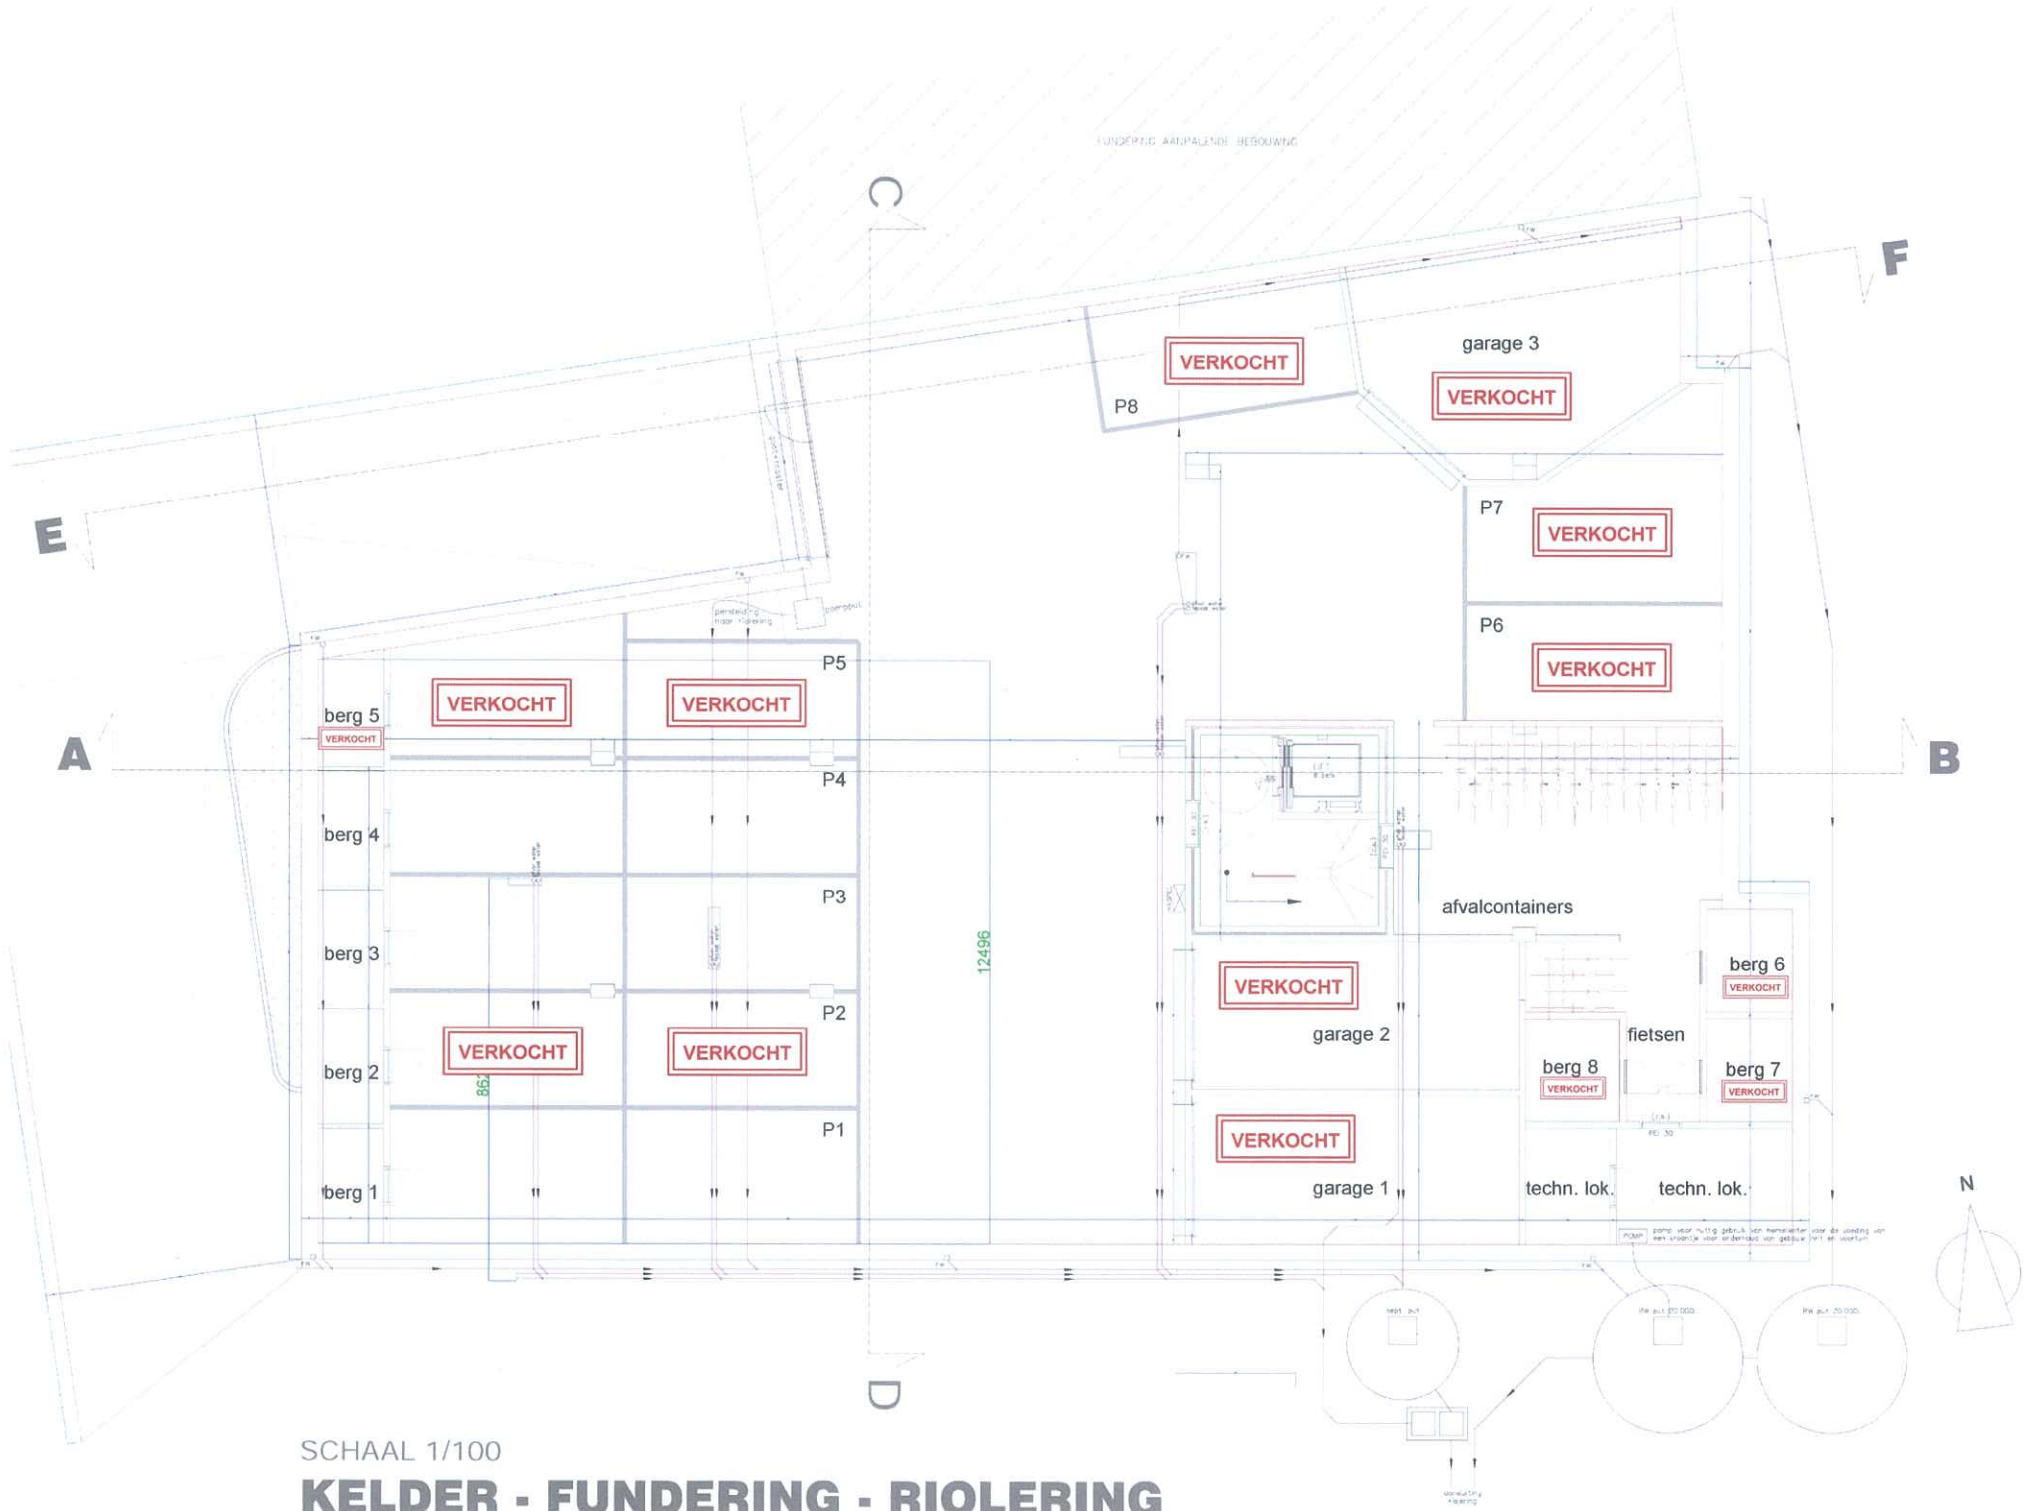

2.3

HT

m²

DUPLEX 2.4
totaal 150m²

104.84m²

DUPLEX 2.4
totaal 150m²

44.76m²

SCHAAL 1/100

KELDER - FUNDERING - RIOLERING